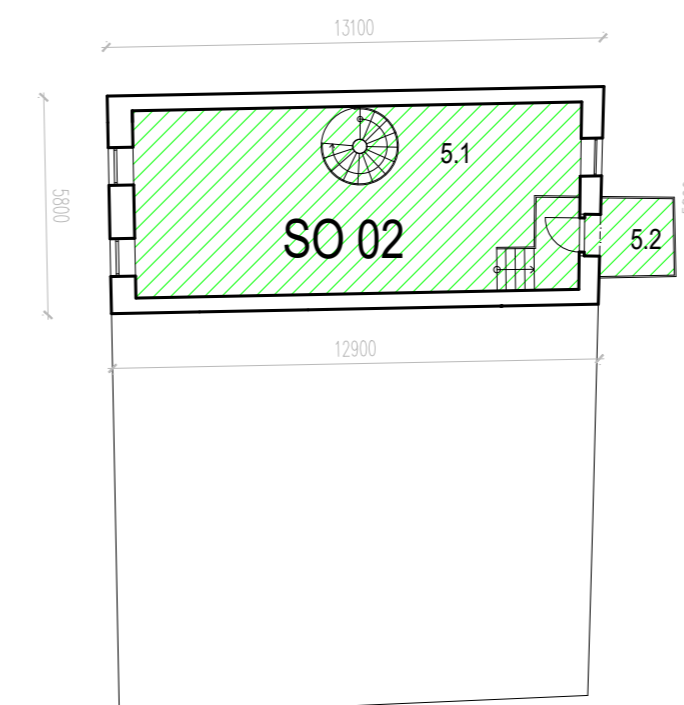

VENKOVNÍ PROSTORY

3.8	SCHODIŠTĚ DO SKAUTSKÝCH PROSTOR	
-----	---------------------------------	--

 SKAUTSKÉ STŘEDISKO

PŮDORYS 4. NP M 1 : 200

LEGENDA:

VNITŘNÍ PROSTORY

SO 02	SKAUTSKÉ STŘEDISKO PŮDORYS 4NP	159 m <sup>2</sup>
4.1	SKAUTSKÁ KLUBOVNA D	44 m <sup>2</sup>
4.2	SKAUTSKÁ KLUBOVNA E	58 m <sup>2</sup>
4.3	SKAUTSKÁ KLUBOVNA F	41 m <sup>2</sup>
4.4	ÚNIKOVÉ SCHODIŠTĚ	7 m <sup>2</sup>
4.5	VÝTAH	3 m <sup>2</sup>
4.6	HYGIENICKÉ ZÁZEMÍ	6 m <sup>2</sup>

 SKAUTSKÉ STŘEDISKO

PŮDORYS 5. NP M 1 : 200

LEGENDA:

VNITŘNÍ PROSTORY

SO 02	SKAUTSKÉ STŘEDISKO PŮDORYS 4NP	68 m <sup>2</sup>
5.1	SKAUTSKÁ KLUBOVNA - VĚŽ	68 m <sup>2</sup>

VENKOVNÍ PROSTORY

5.2	TERASA, VYHLÍDKA	4 m <sup>2</sup>
-----	------------------	------------------