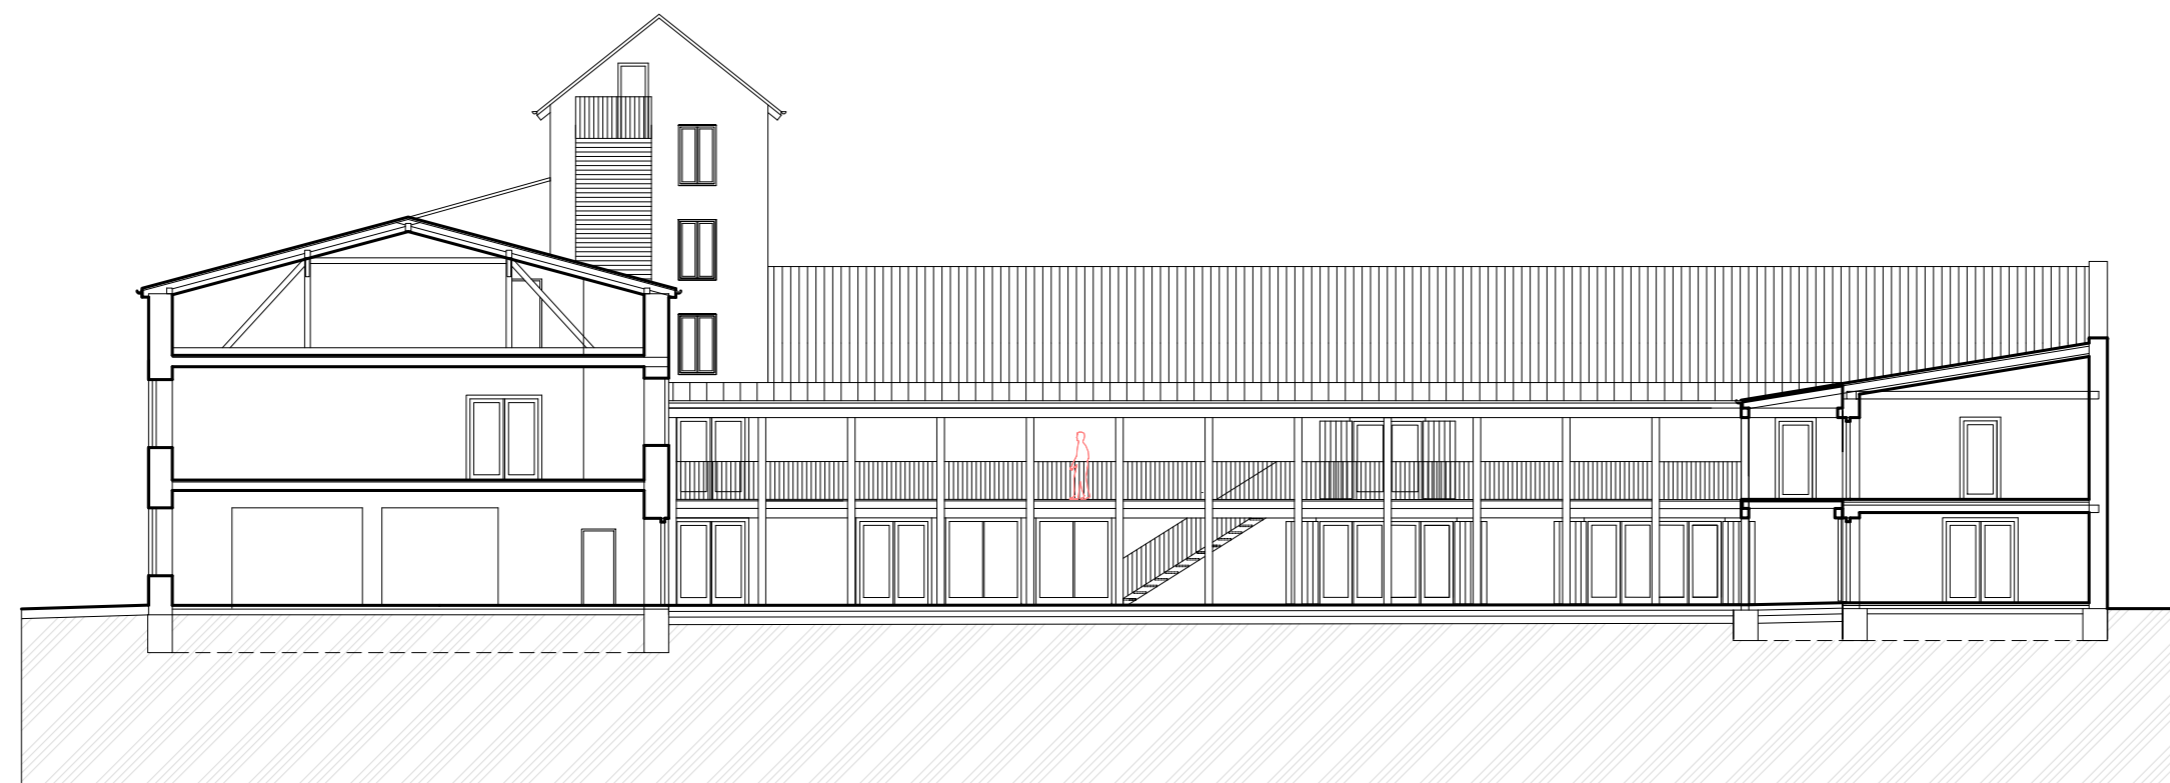

 SKAUTSKÉ STŘEDISKO

PŮDORYS 5. NP M 1 : 200

LEGENDA:

VNITŘNÍ PROSTORY

SO 02	SKAUTSKÉ STŘEDISKO PŮDORYS 4NP	68 m <sup>2</sup>
5.1	SKAUTSKÁ KLUBOVNA - VĚŽ	68 m <sup>2</sup>

VENKOVNÍ PROSTORY

5.2	TERASA, VYHLÍDKA	4 m <sup>2</sup>
-----	------------------	------------------

 SKAUTSKÉ STŘEDISKO

ŘEZOPHLED A - A

ŘEZOPHLED B - B

ŘEZOPHLED C - C

SOUSEDNÍ OBJEKT SÝPKY

ŘEZOPHLED D - D

POHLED ZÁPADNÍ

POHLED JIŽNÍ