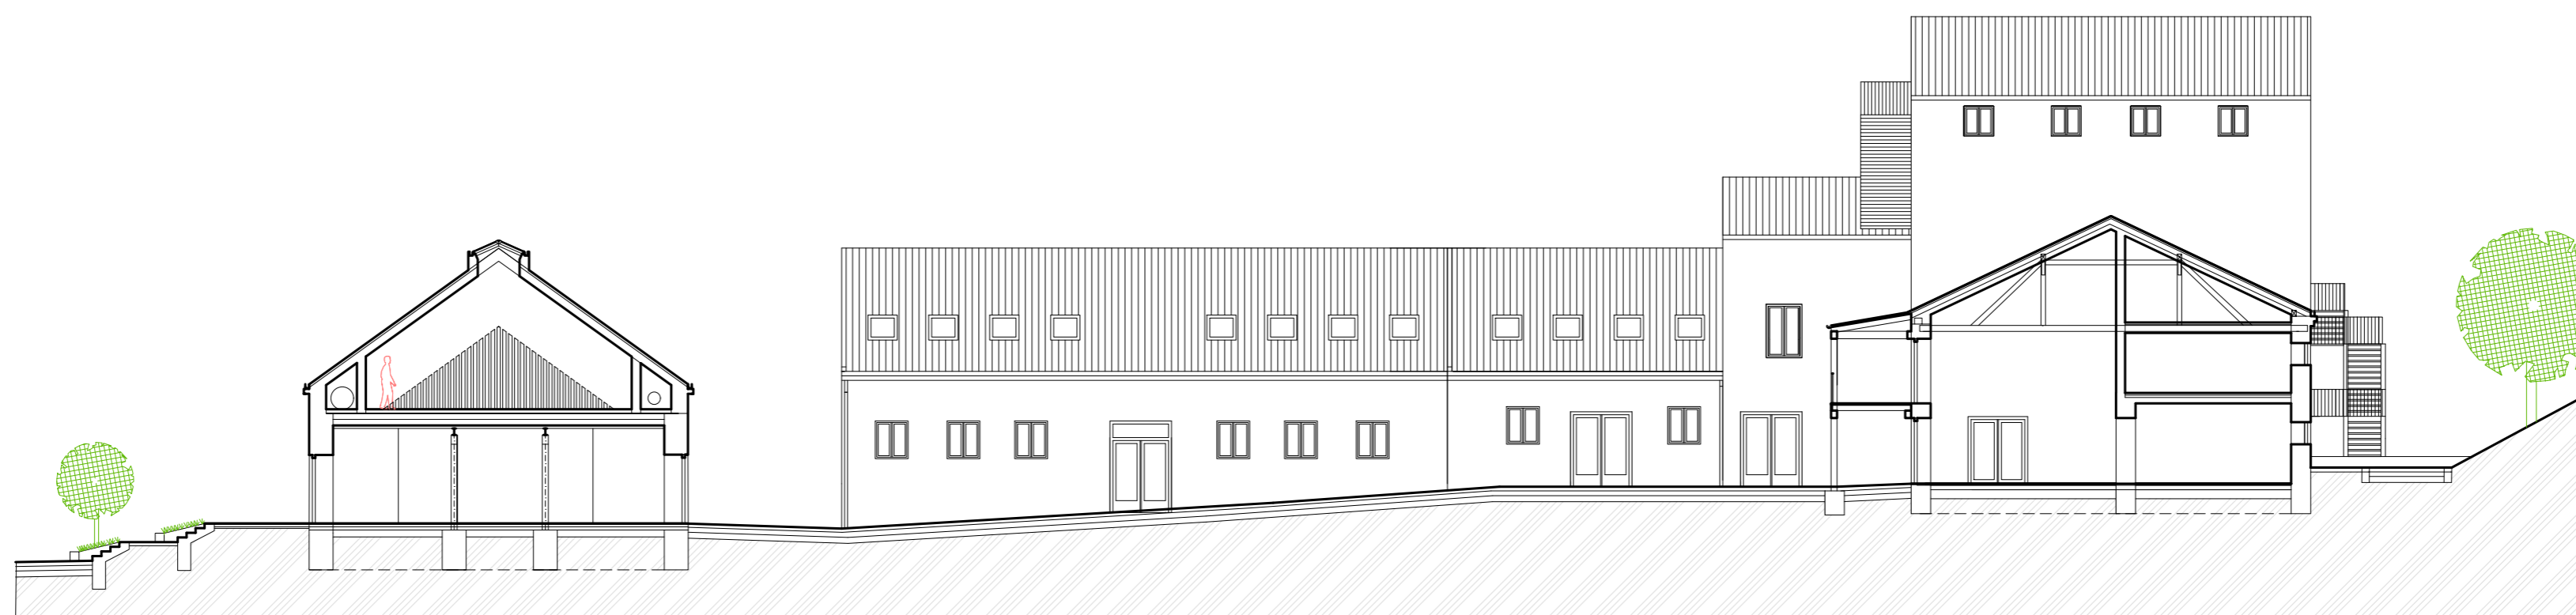

 SKAUTSKÉ STŘEDISKO

PŮDORYS 5. NP M 1 : 200

LEGENDA:

VNITŘNÍ PROSTORY

SO 02	SKAUTSKÉ STŘEDISKO PŮDORYS 4NP	68 m <sup>2</sup>
5.1	SKAUTSKÁ KLUBOVNA - VĚŽ	68 m <sup>2</sup>

VENKOVNÍ PROSTORY

5.2	TERASA, VYHLÍDKA	4 m <sup>2</sup>
-----	------------------	------------------

 SKAUTSKÉ STŘEDISKO

ŘEZOPHLED A - A

ŘEZOPHLED B - B

ŘEZOPHLED C - C

SOUSEDNÍ OBJEKT SÝPKY

ŘEZOPHLED D - D

POHLED ZÁPADNÍ

POHLED JIŽNÍ

PANSKÝ DVŮR, VENKOVNÍ POHLEDY

PANSKÝ DVŮR, VNITŘNÍ NÁDVOŘÍ

RESTAURACE

EXPOZICE ZANIKLÝCH STŘEDOVĚKÝCH VESNIC

LITERÁRNÍ KAVÁRNA, CUKRÁRNA

KULTURNÍ, SPOLEČENSKÝ, SPORTOVNÍ SÁL