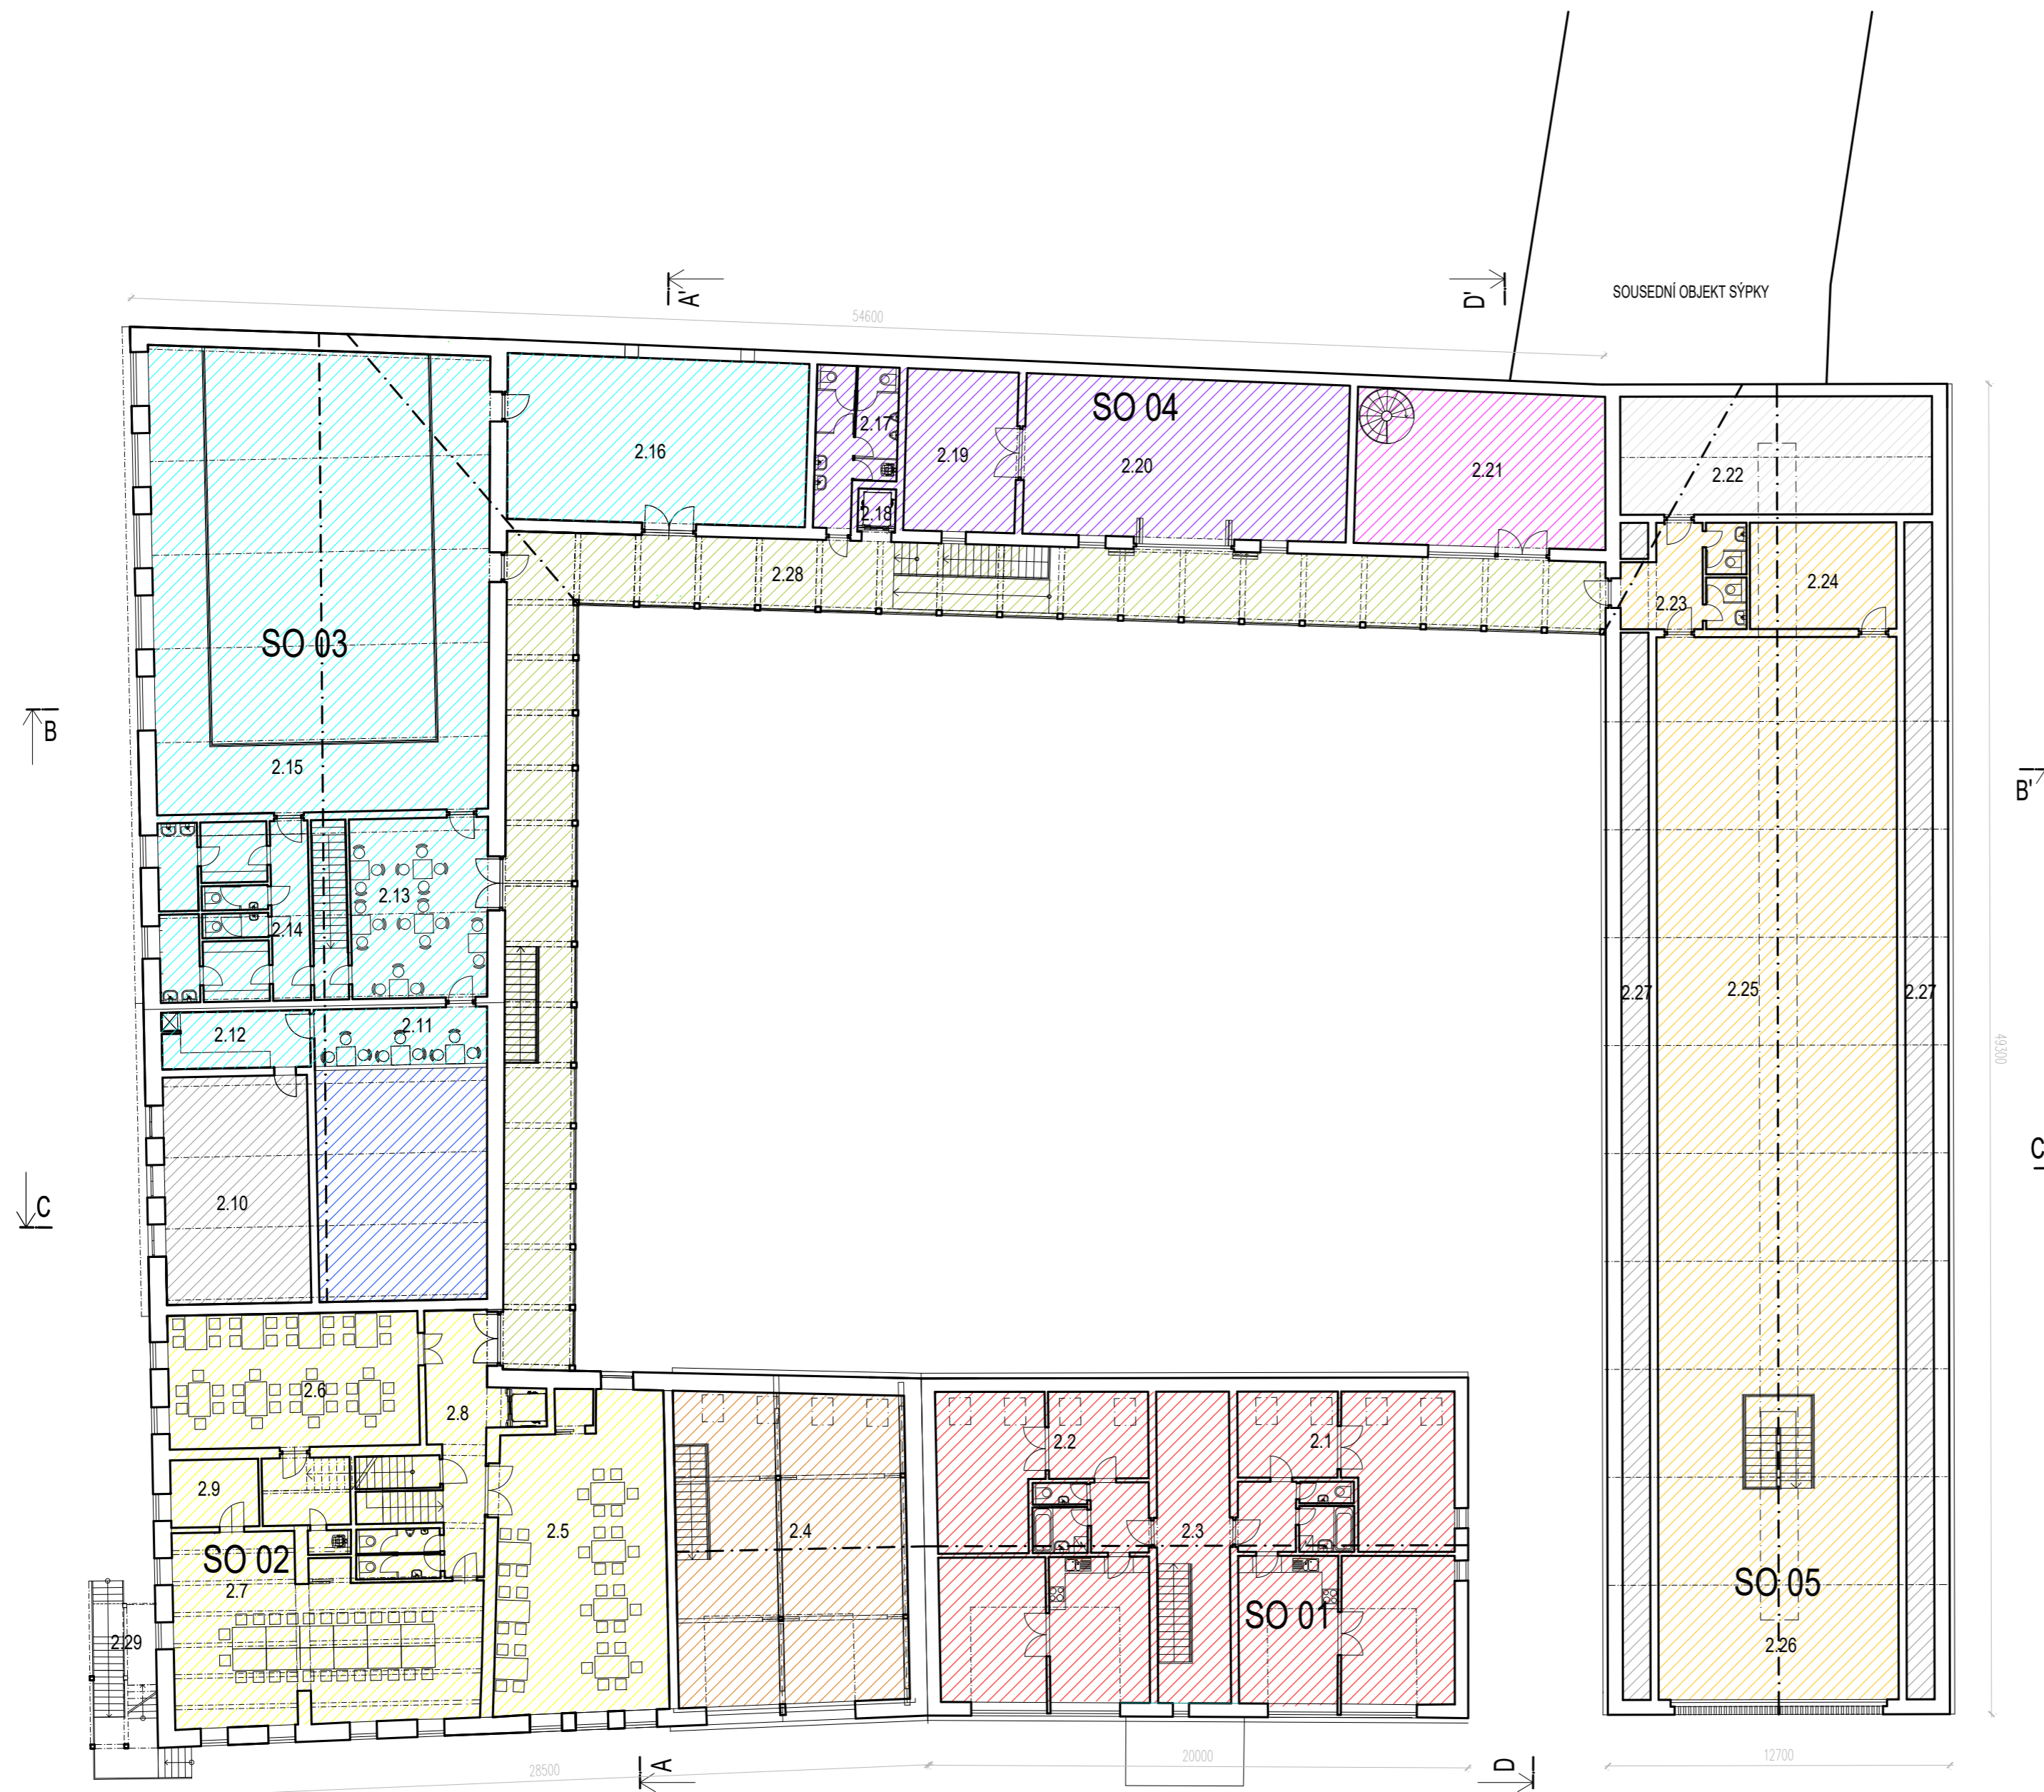

VENKOVNÍ PROSTORY

2.28	VENKOVNÍ PROPOJUJÍCÍ PAVLAČ	185 m²
2.29	SCHODIŠTĚ DO SKAUTSKÝCH PROSTOR	

	BYTOVÝ OBJEKT
	PIONÝRSKÉ KLUBOVNY, DĚTSKÝ DŮM
	KOMUNITNÍ PROSTORY, SPOLEČENSKÉ SETKÁVÁNÍ DŮCHDČI, ZÁJMOVÉ SKUPINY OBYVATEL
	LITERÁRNÍ KAVÁRNA, CUKRÁRNA, KUCHYŇE
	KULTURNÍ, SPOLEČENSKÝ, SPORTOVNÍ SÁL VSTUPNÍ PROSTORY, HYG. ZÁZEMÍ, SKLAD, NÁŘAĐOVNA
	DÍLNA PRO VÝROBU HISTORICKÝCH LÁTEK HYG. ZÁZEMÍ PRO TURISTY, VÝTAH, SKLAD
	MINIPIVOVAR
	TECHNICKÉ ZÁZEMÍ, VZT, KOTELNA
	MUZEUM ZANIKLÝCH VESNIC, ZAKLÁDÁNÍ OBCÍ GALERIE VÝTVARNÉHO UMĚNÍ
	SPOJOVACÍ PAVLAČ ALŽBĚTINSKÉ DIVADLO