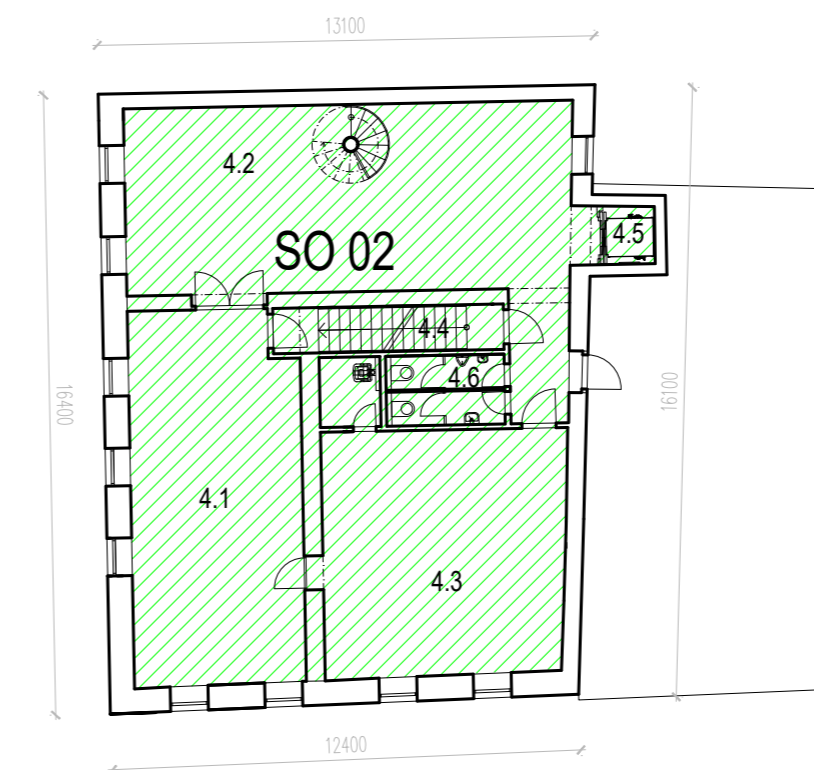

PŮDORYS 4. NP M 1 : 200

LEGENDA:

VNITŘNÍ PROSTORY

SO 02	SKAUTSKÉ STŘEDISKO PŮDORYS 4NP	159 m²
4.1	SKAUTSKÁ KLUBOVNA D	44 m²
4.2	SKAUTSKÁ KLUBOVNA E	58 m²
4.3	SKAUTSKÁ KLUBOVNA F	41 m²
4.4	ÚNIKOVÉ SCHODIŠTĚ	7 m²
4.5	VÝTAH	3 m²
4.6	HYGIENICKÉ ZÁZEMÍ	6 m²

SKAUTSKÉ STŘEDISKO