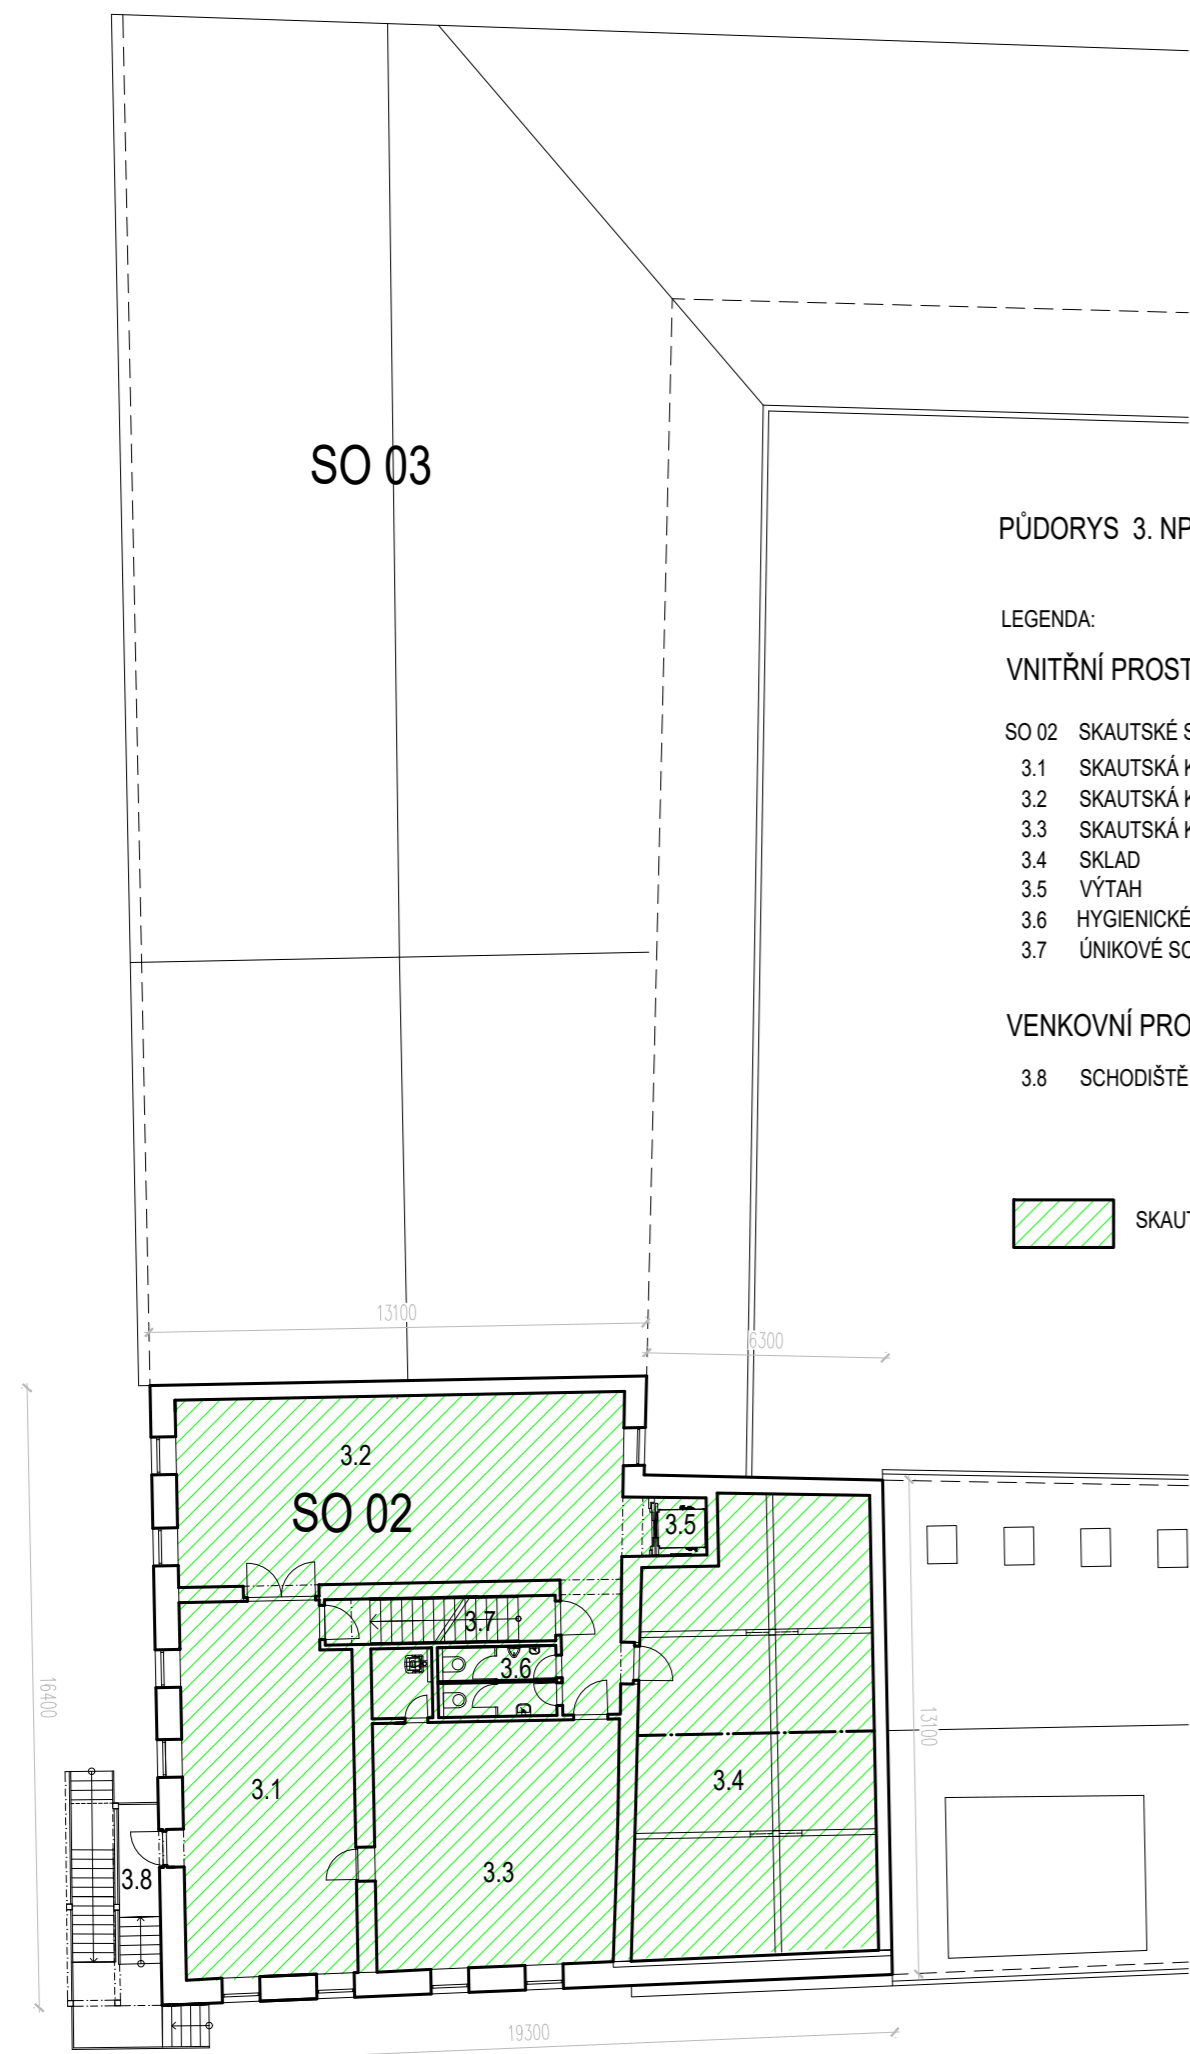

PŮDORYS 3. NP M 1 : 200

LEGENDA:

VNITŘNÍ PROSTORY

SO 02	SKAUTSKÉ STŘEDISKO	236 m²
3.1	SKAUTSKÁ KLUBOVNA A - VSTUP	44 m²
3.2	SKAUTSKÁ KLUBOVNA B	59 m²
3.3	SKAUTSKÁ KLUBOVNA C	42 m²
3.4	SKLAD	73 m²
3.5	VÝTAH	3 m²
3.6	HYGIENICKÉ ZÁZEMÍ	15 m²
3.7	ÚNIKOVÉ SCHODIŠTĚ	7 m²

VENKOVNÍ PROSTORY

3.8	SCHODIŠTĚ DO SKAUTSKÝCH PROSTOR	

SKAUTSKÉ STŘEDISKO