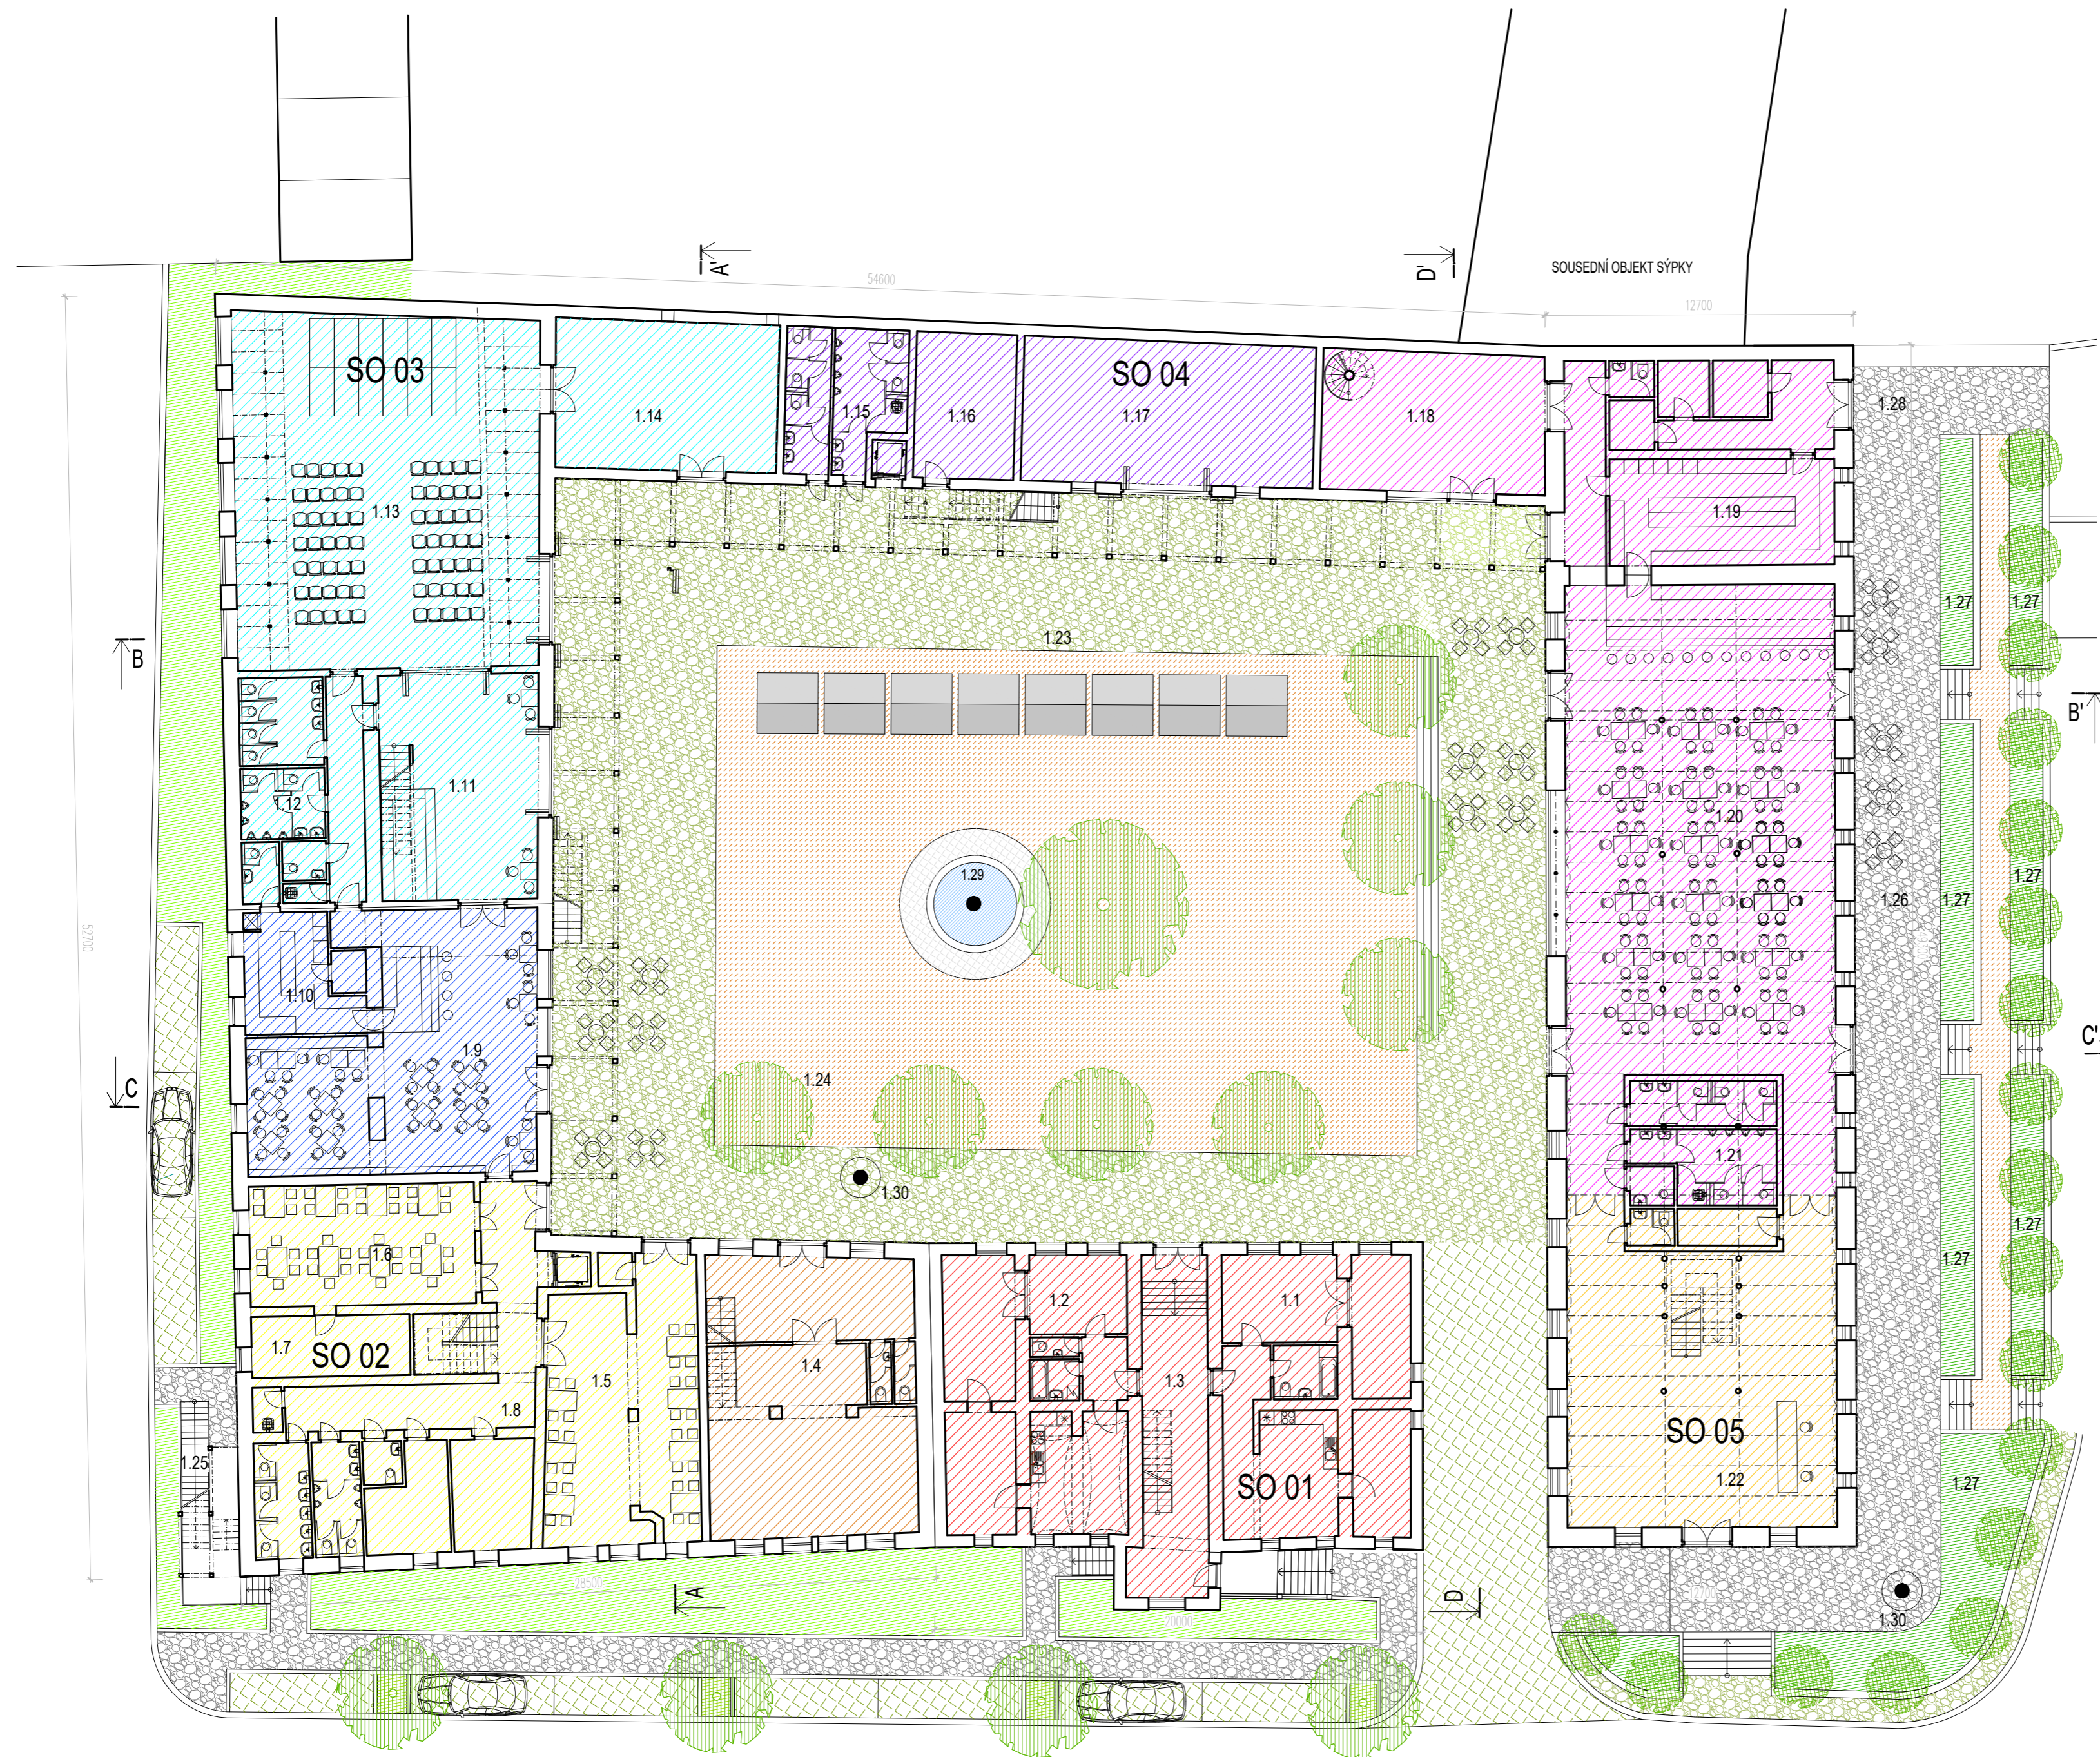

LEGENDA:

VNITŘNÍ PROSTORY

SO 01	BYTY	193 m <sup>2</sup>
1.1	BYT A - BYT SPRÁVCE	79 m <sup>2</sup>
1.2	BYT B - STARTOVACÍ BYT	75 m <sup>2</sup>
1.3	VSTUPNÍ CHODBA	39 m <sup>2</sup>
SO 02	PIONÝRSKÁ KLUBOVNA, KOMUNITNÍ CENTRUM LITERÁRNÍ KAVÁRNA	460 m <sup>2</sup>
1.4	PIONÝRSKÁ KLUBOVNA SE ZÁZEMÍM	98 m <sup>2</sup>
1.5	SPOLKOVÁ MÍSTNOST A	68 m <sup>2</sup>
1.6	SPOLKOVÁ MÍSTNOST B	46 m <sup>2</sup>
1.7	SKLAD	16 m <sup>2</sup>
1.8	KOMUNIKACE, HYG. ZÁZEMÍ, SKLAD	108 m <sup>2</sup>
1.9	LITERÁRNÍ KAVÁRNA, CUKRÁRNA	101 m <sup>2</sup>
1.10	KUCHYŇ, PŘÍPRAVNA	23 m <sup>2</sup>
SO 03	KULTURNÍ, SPOLEČENSKÝ, SPORTOVNÍ SÁL SE ZÁZEMÍM	288 m <sup>2</sup>
1.11	VSTUP, ŠATNA, PRODEJ VSTUPENEK	60 m <sup>2</sup>
1.12	HYGIENICKÉ ZÁZEMÍ	47 m <sup>2</sup>
1.13	KULTURNÍ, SPOLEČENSKÝ, SPORTOVNÍ SÁL	181 m <sup>2</sup>
SO 04	NOVÉ KRÍDLO, SKLADY, DÍLNA, HYG. ZAŘÍZENÍ MINIPIVOVAR	193 m <sup>2</sup>
1.14	SKLAD MOBILIÁRE, NÁRAĐOVNA	16 m <sup>2</sup>
1.15	HYG. ZÁZEMÍ, VÝTAH	30 m <sup>2</sup>
1.16	SKLAD MATERIÁLU	25 m <sup>2</sup>
1.17	KERAMICKÁ DÍLNA	70 m <sup>2</sup>
1.18	MINIPIVOVAR	52 m <sup>2</sup>
SO 05	RESTAURACE, INFORMAČNÍ CENTRUM PRODEJ VSTUPENEK DO MUZEA	514 m <sup>2</sup>
1.19	KUCHYŇ SE ZÁZEMÍM	105 m <sup>2</sup>
1.20	RESTAURACE	244 m <sup>2</sup>
1.21	HYG. ZÁZEMÍ	30 m <sup>2</sup>
1.22	INFORMAČNÍ CENTRUM PRODEJ VSTUPENEK DO EXPOZICE	135 m <sup>2</sup>

VENKOVNÍ PROSTORY

2.28	VENKOVNÍ PROPOJUJÍCÍ PAVLAČ	185 m <sup>2</sup>
2.29	SCHODIŠTĚ DO SKAUTSKÝCH PROSTOR	

	BYTOVÝ OBJEKT
	PIONÝRSKÉ KLUBOVNY, DĚTSKÝ DŮM
	KOMUNITNÍ PROSTORY, SPOLEČENSKÉ SETKÁVÁNÍ DŮCHDČI, ZÁJMOVÉ SKUPINY OBYVATEL
	LITERÁRNÍ KAVÁRNA, CUKRÁRNA, KUCHYŇE
	KULTURNÍ, SPOLEČENSKÝ, SPORTOVNÍ SÁL VSTUPNÍ PROSTORY, HYG. ZÁZEMÍ, SKLAD, NÁŘAĐOVNA
	DÍLNA PRO VÝROBU HISTORICKÝCH LÁTEK HYG. ZÁZEMÍ PRO TURISTY, VÝTAH, SKLAD
	MINIPIVOVAR
	TECHNICKÉ ZÁZEMÍ, VZT, KOTELNA
	MUZEUM ZANIKLÝCH VESNIC, ZAKLÁDÁNÍ OBCÍ GALERIE VÝTVARNÉHO UMĚNÍ
	SPOJOVACÍ PAVLAČ ALŽBĚTINSKÉ DIVADLO